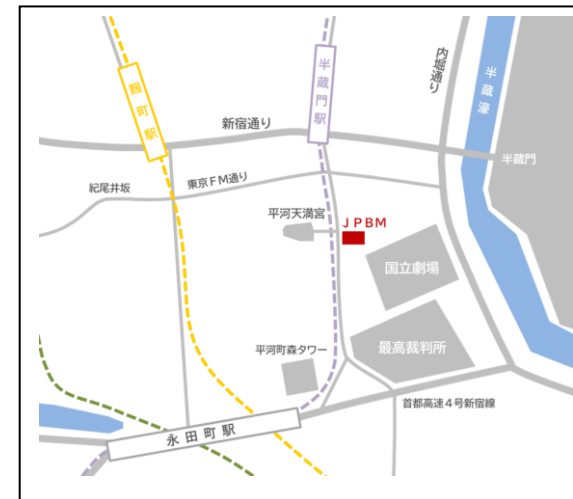

〒102-0092 東京都千代田区隼町3-19 清水ビル3階

【新電話番号】

一般社団法人JPBM TEL 03-6261-3121

株式会社JPBM TEL 03-6261-4520

【新FAX番号】（共通）03-6261-4041

最寄駅

東京メトロ半蔵門線

半蔵門駅 徒歩2分